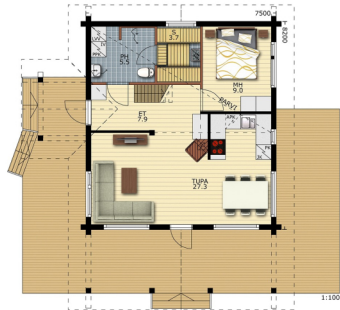

ДМ-24

Размер:

8x9м

Площадь:

184м²

Стандарт

1 380 000 руб.

Комфорт

2 070 000 руб.

Премиум

3 040 000 руб.