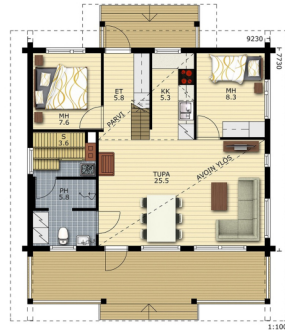

ДМ-5

Размер:

7x8.5м

Площадь:

119м2

Стандарт

885 000 руб.

Комфорт

7x9м

Площадь:

126м²

Стандарт

945 000 руб.

Комфорт

1 418 000 руб.

Премиум

2 080 000 руб.

ДМ-14

Размер:

Площадь:

8.5x9.5м

161м2

Стандарт

1 215 000 руб.

Комфорт

1 820 000 руб.

Премиум

2 670 000 руб.

ДМ-15

Размер:

Площадь:

9.5x9.5м