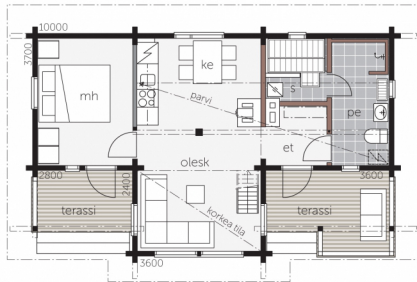

ДМ-5

Размер:

7x8.5м

Площадь:

119м2

Стандарт

885 000 руб.

Комфорт

7x9м

Площадь:

126м²

Стандарт

945 000 руб.

Комфорт

1 418 000 руб.

Премиум

Площадь:

184м²

Стандарт

1 380 000 руб.

Комфорт

2 070 000 руб.

Премиум

3 040 000 руб.

ДМ-27

Размер:

7x10м

Площадь:

140м²

Стандарт

1 050 000 руб.

Комфорт