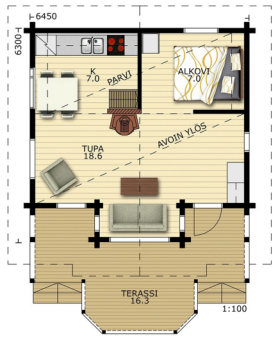

ДМ-2

Размер:

7x9м

Площадь:

63м2

Стандарт

630 000 руб.

Комфорт

8.5x9м

Площадь:

76.5м²

Стандарт

765 000 руб.

Комфорт

1 071 000 руб.

Премиум