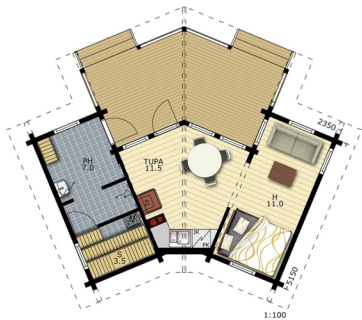

ДМ-2

Размер:

7x9м

Площадь:

63м2

Стандарт

630 000 руб.

Комфорт

8.5x9м

Площадь:

76.5м²

Стандарт

765 000 руб.

Комфорт

1 071 000 руб.

Премиум

1 530 000 руб.

ДМ-6

Размер:

6x9.4м

Площадь:

56м2

Стандарт

530 000 руб.