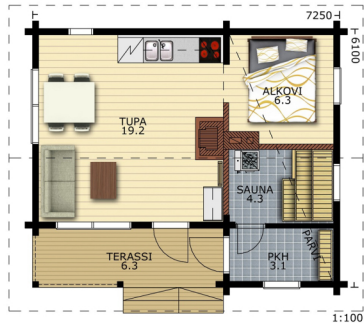

ДМ-2

Размер:

7x9м

Площадь:

63м2

Стандарт

630 000 руб.

Комфорт

8.5x9м

Площадь:

76.5м²

Стандарт

765 000 руб.

Комфорт

1 071 000 руб.

Премиум

1 530 000 руб.

ДМ-6

Размер:

6x9.4м

Площадь:

56м2

Стандарт

530 000 руб.

Комфорт

840 000 руб.

Премиум

1 232 000 руб.

ДМ-7

Размер:

6.5x7.5м

Площадь: