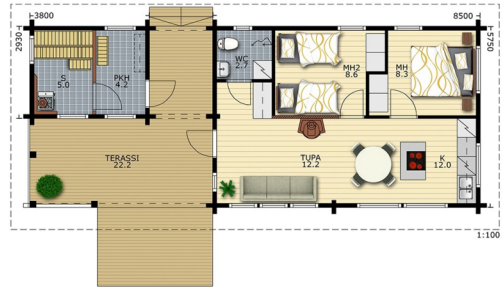

ДМ-12

Размер:

6x14.5м

Площадь:

87м2

Стандарт

870 000 руб.

Комфорт

1 305 000 руб.

Премиум

1 914 000 руб.