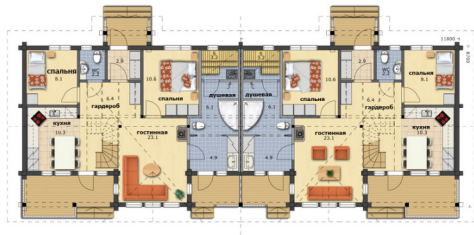

ДМ-41

Размер:

9x24м

Площадь:

316м²

Стандарт

2 370 000 руб.

Комфорт

3 800 000 руб.

Премиум

5 220 000 руб.