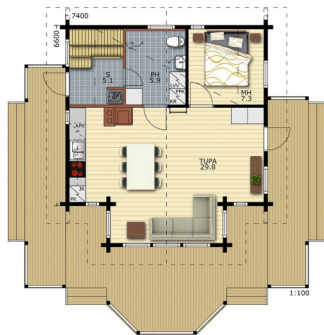

ДМ-4

Размер:

8.5x9м

Площадь:

76.5м²

Стандарт

765 000 руб.

Комфорт

1 071 000 руб.

Премиум

1 530 000 руб.